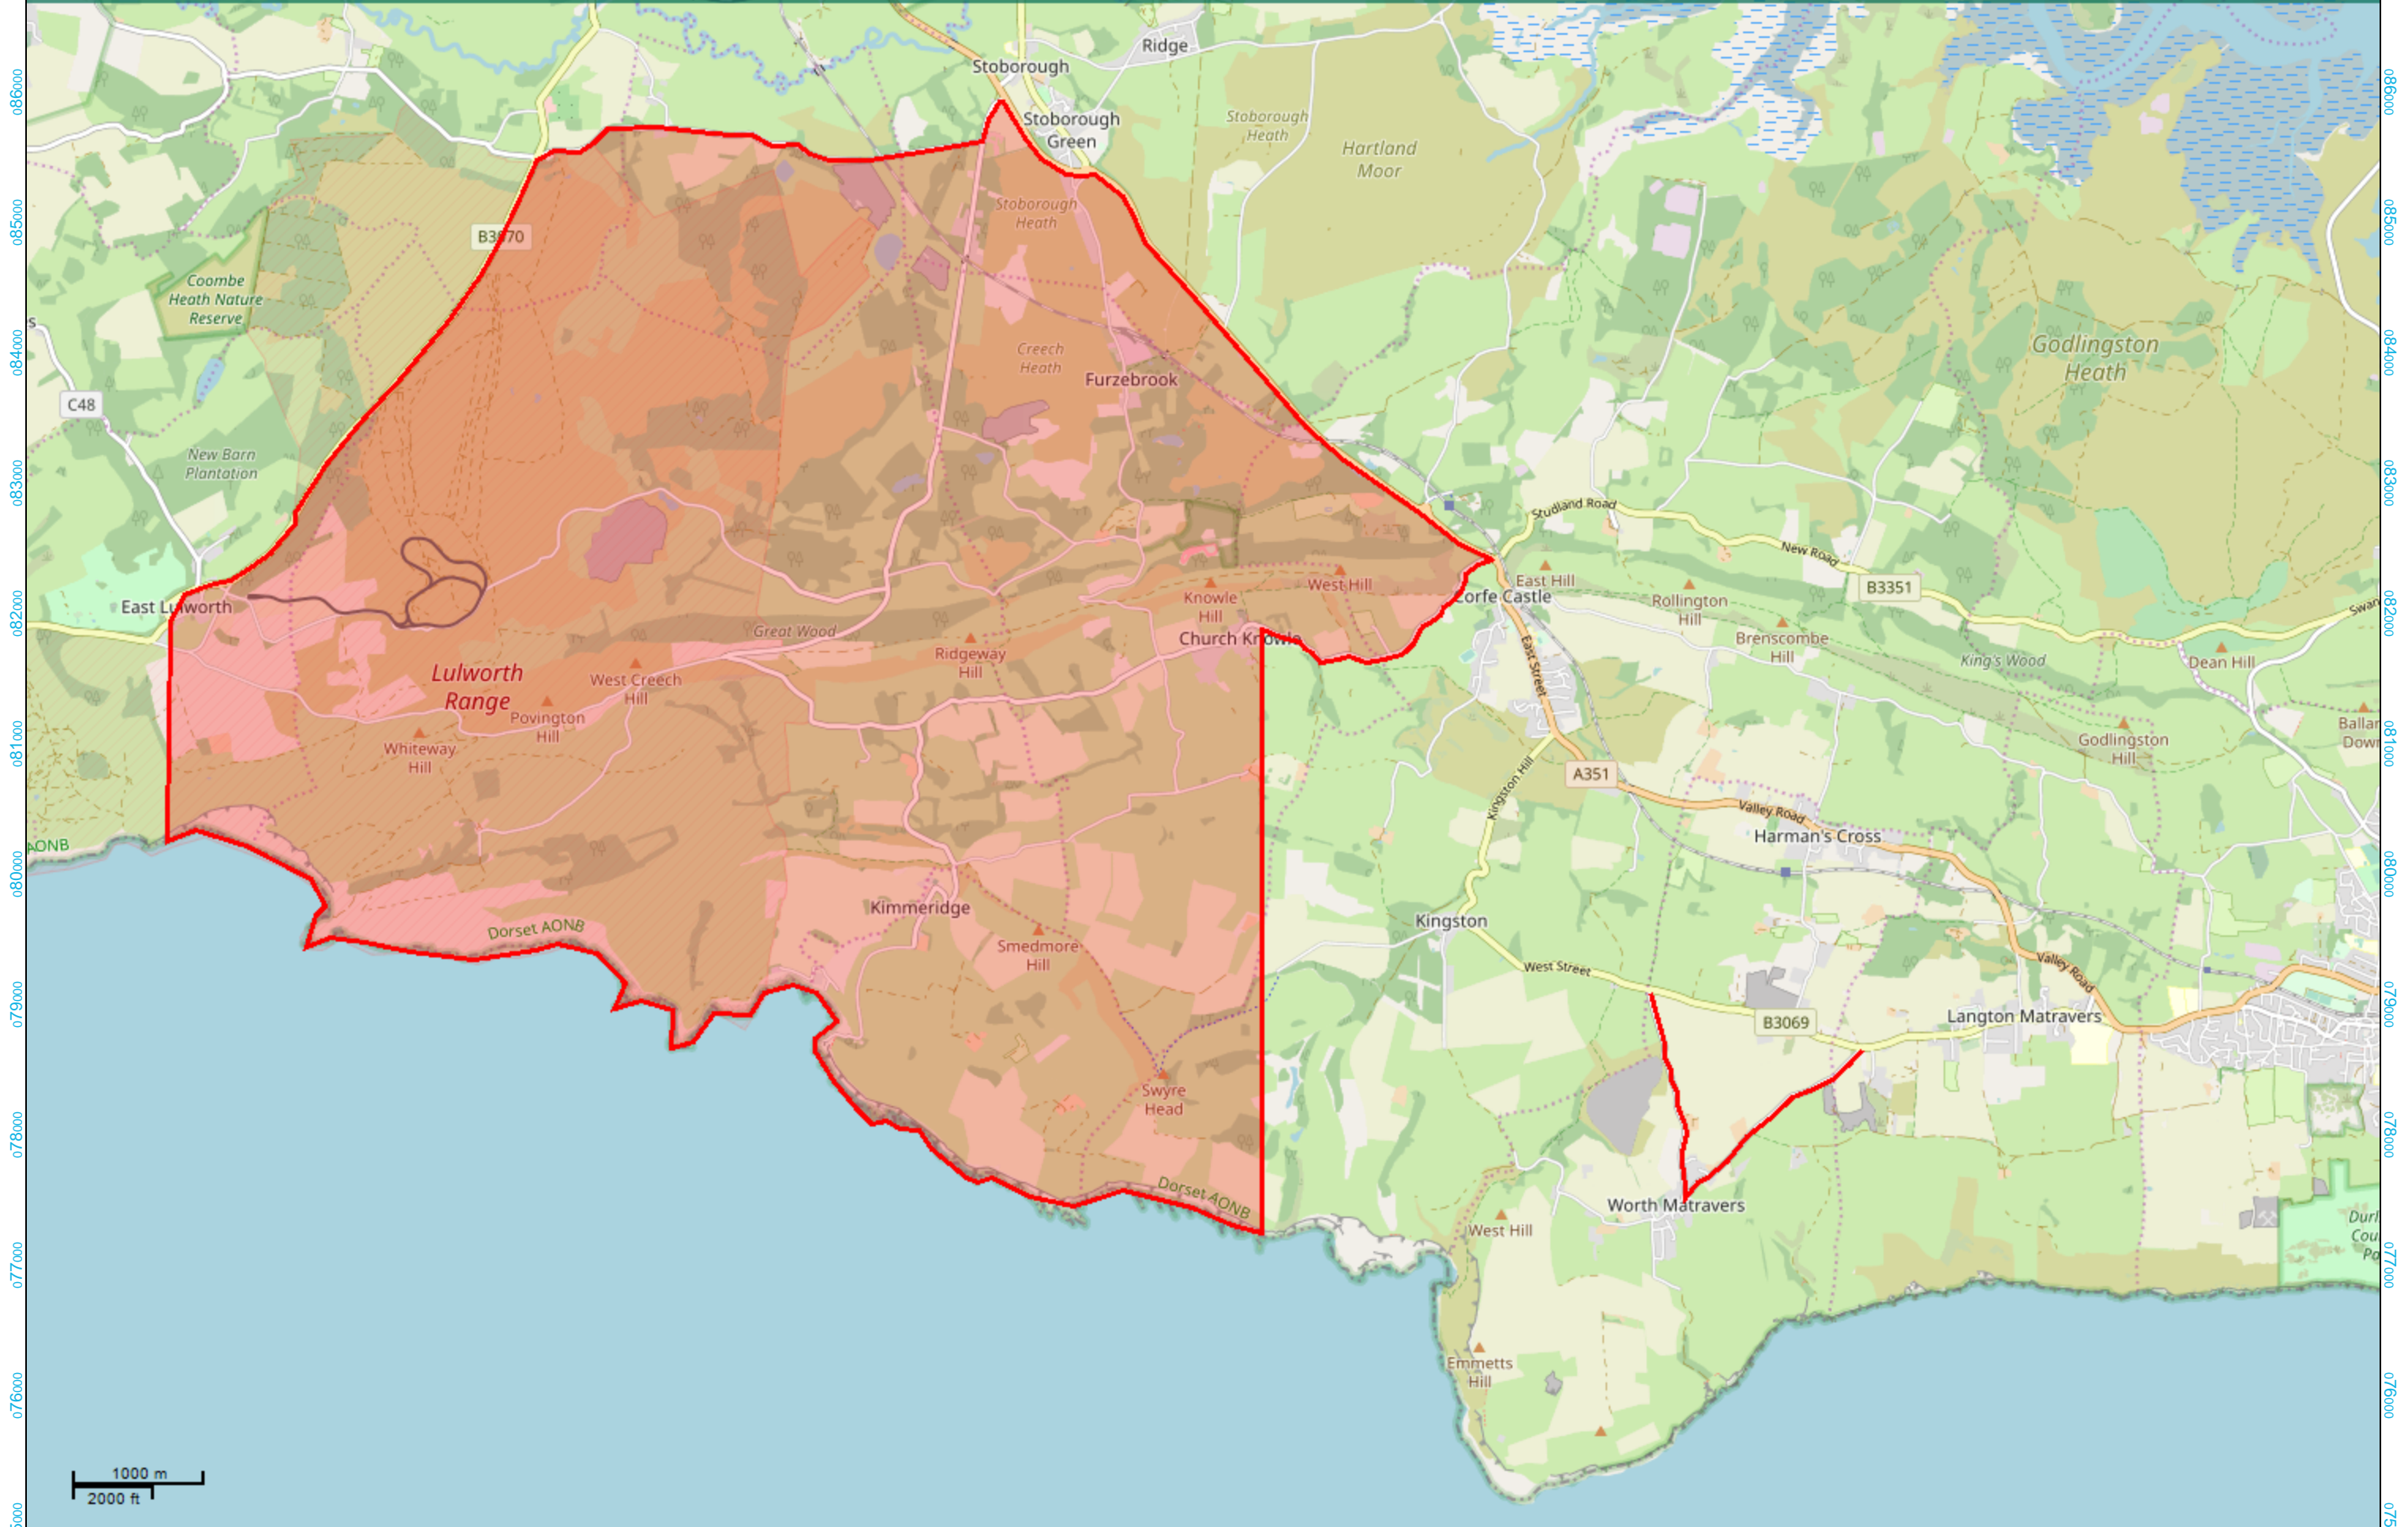

385000 386000 387000 388000 389000 390000 391000 392000 393000 394000 395000 396000 397000 398000 399000 400000 401000 402000

Purbeck coach permits

Restricted area and roads

© OpenStreetMap contributors, CC-BY-SA This map is not definitive and has no legal status.

Centre Easting: 393746.89
Centre Northing: 81184.35
Zoom: 18.07km (13)
Date: 05/07/2019

385000 386000 387000 388000 389000 390000 391000 392000 393000 394000 395000 396000 397000 398000 399000 400000 401000 402000

075000

075000

077000

077000

078000

078000

081000

081000